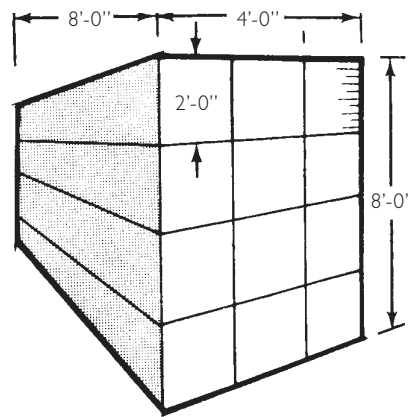

INNOVATIONS FOR LIVING®

FOAMULAR®

Extruded Polystyrene Insulation Accessory Products

Packaging and Truck Loading Data Sheet

Truck Loading Data

Size (Inches)	Pieces Per Bundle	Square Feet Per Bundle	Pieces Per Unit	Square Feet Per Unit	Square Feet T/L
½ x 24 x 96	40	640	320	5,120	61,440
½ x 48 x 96	20	640	160	5,120	61,440
¾ x 24 x 96	32	512	256	4,096	49,152
¾ x 48 x 96	16	512	128	4,096	49,152
¾ x 48 x 108	16	576	128	4,608	36,864
1 x 16 x 96	24	256	288	3,072	36,864
1 x 24 x 96	24	384	192	3,072	36,864
1 x 48 x 96	12	384	96	3,072	36,864
1 x 48 x 108	12	432	96	3,456	34,560
1½ x 16 x 96	16	171	192	2,048	24,576
1½ x 24 x 96	16	256	128	2,048	24,576
1½ x 48 x 96	8	256	64	2,048	24,576
2 x 16 x 96	12	128	144	1,536	18,432
2 x 24 x 96	12	192	96	1,536	18,432
2 x 48 x 96	6	192	48	1,536	18,432
2½ x 16 x 96	9	96	108	1,152	13,824
2½ x 24 x 96	9	144	72	1,152	13,824
2½ x 48 x 96	9	288	36	1,152	13,824
3 x 16 x 96	8	85	96	1,024	12,288
3 x 24 x 96	8	128	64	1,024	12,288
3 x 48 x 96	4	128	32	1,024	12,288
3½ x 24 x 96	7	112	56	896	10,752
4 x 24 x 96	6	96	48	768	9,216

½" Nominal

Pallet per truckload

96" = 12 PL/TL

108" = 10 PL/TL

ONE UNIT = 12 BUNDLES
16" PANELS